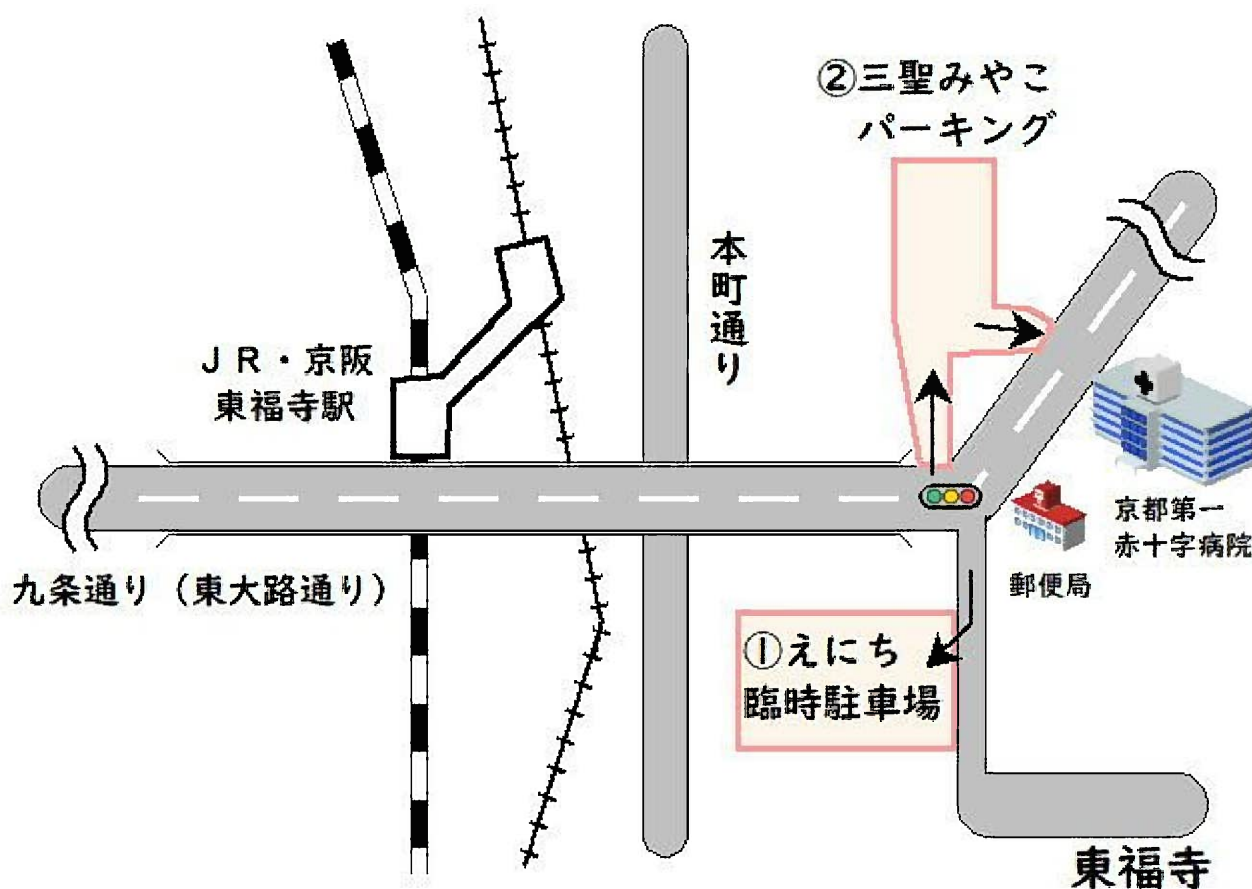

東福寺 秋期臨時駐車場のご案内

① えにち臨時駐車場 バイク・自転車駐輪可（無料）

10/31（土）～11/29（日） 臨時開設

※下記特定日は車両通行止めのため開設されませんのでご注意ください。

11/21（土）、22（日）、23（月・祝）、28（土）、29（日）

8:30～17:00	1回 2,000円
------------	-----------

※時間内であっても一度出庫されますと再度料金がかかります。

※17時に出入口を施錠します。17時以降の入出庫はできませんのでご注意ください。

② 三聖みやこパーキング（32台）（観光トイレ付設）

10/30（金）～11/29（日） 看楓期料金

8:00～18:00	20分200円（最大1,800円）
18:00～8:00	60分100円（最大200円）